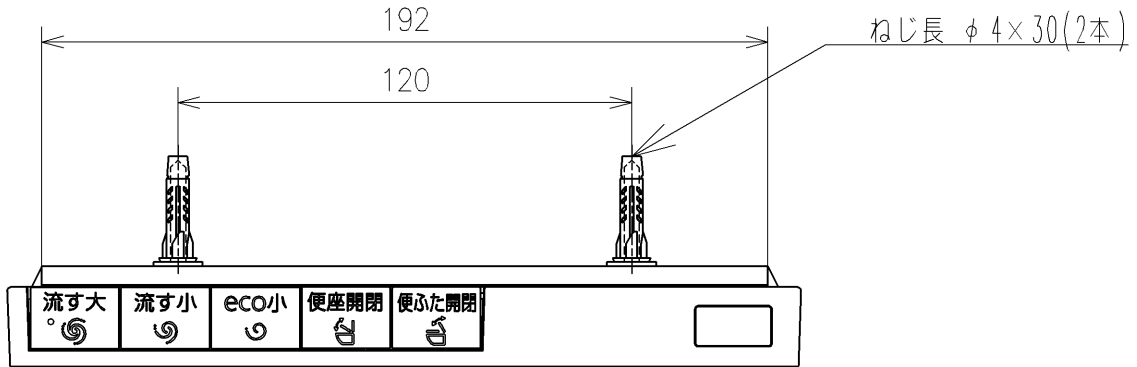

<特注仕様>
 1. 本体着脱部を金属製にしたもの
 *定格: AC100V-1278W 50/60Hz
 *1ページ目のリモコンはイメージ図です。
 配置と表示内容の詳細は2ページ目を参照ください。
 *リモコン用単4形乾電池(2個)同梱

TOTO		単位 mm	名称
製図 石井健	検図 神祐紀 平憲作	日付 2023/05/11	ウオッシュレットアプリコット
備考 F3A 洗浄乾燥脱臭暖房便座		ウオッシュレット品番 TCF4734V80 便器洗浄ユニット品番 TCA527	品番 TCF4734AKV80
		図番レビジョン	-

リモコン詳細図

TOTO			単位 mm	名称 ウォシュレットアプリコット
製図 石井健	検図 神祐紀 平憲作	日付 2023/05/11	尺度 1 : 2	品番 TCF4734AKV80
備考		ウォシュレット品番 TCF4734AKV80		図番/ビジョン -
		便器洗浄ユニット品番 TCA527		
			A4	ページNo . 1 / 1 (改)